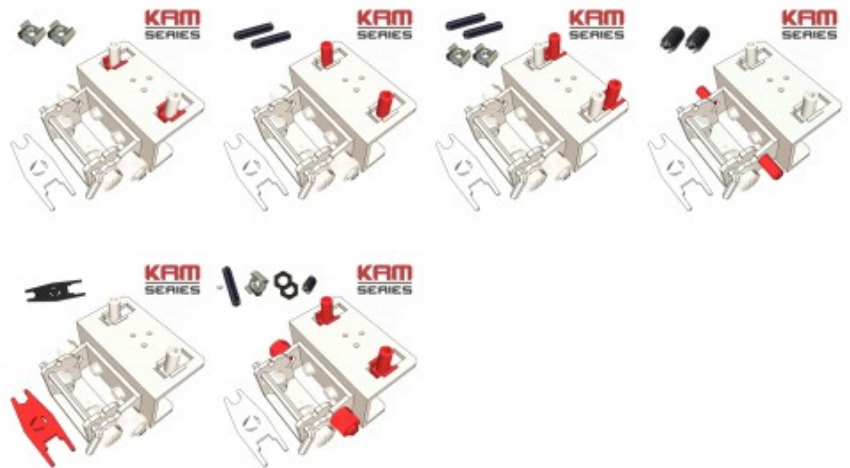

Extras Robot Karma v3.0

Elementos de recambio y ampliaciones de la máquina de serigrafía Robot karma v3.0 algunos elementos también compatibles con anteriores versiones.

Extras Robot Karma: BF(T) TUERCAS x2 und, BF(E) FIJADORES x2 unds, BF(T)+BF(E) x4 unds, REG x2 und, Llave SKY x1 und, FUERZA BRUTAL

€ 3,00 (IVA incluido)

Imágenes del producto:

Selecciona el elemento que necesites, en la imagen inferior puedes ver la numeración de cada elemento.