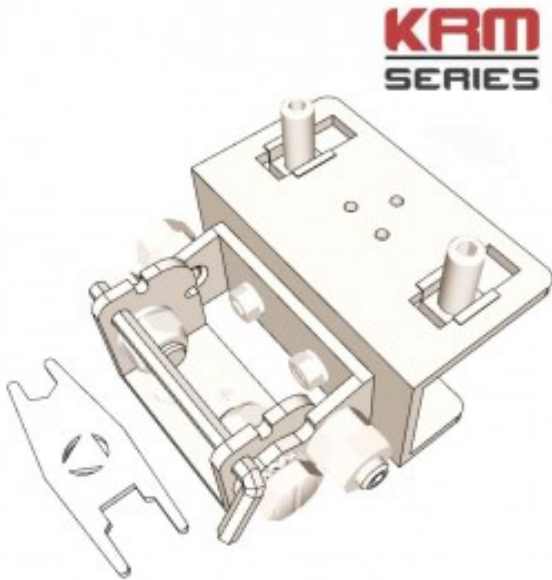

Extras Robot Karma v3.0

Elementos de recambio y ampliaciones de la máquina de serigrafía Robot karma v3.0 algunos elementos también compatibles con anteriores versiones.

Extras Robot Karma: BF(T) TUERCAS x2 und, BF(E) FIJADORES x2 unds, BF(T)+BF(E) x4 unds, REG x2 und, Llave SKY x1 und, FUERZA BRUTAL